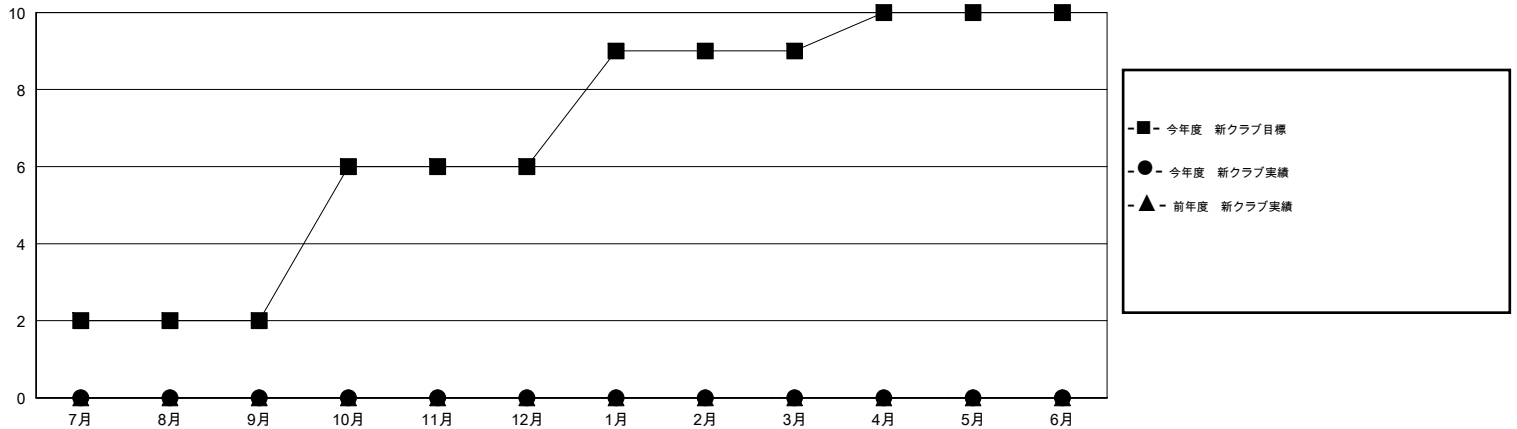

# MONTHLY MEMBERSHIP PROGRESS REPORT

District 336 B

Results as of: 8/31/2019

GMT:

地域 JAPAN

GMT会則地域

クラブ				名			
結果: 2019-2020				結果: 2019-2020			
四半期	新クラブ目標	新クラブ	解散クラブ	四半期	会員純増目標	会員増強実績	退会者(転籍を含む) 実際
7月/8月/9月	2	0	0	7月/8月/9月	62	62	57
10月/11月/12月	4	0	0	10月/11月/12月	124	0	0
1月/2月/3月	3	0	0	1月/2月/3月	93	0	0
4月/5月/6月	1	0	0	4月/5月/6月	31	0	0

新クラブ目標及び実績累計

会員目標及び実績累計

解散クラブ: 0	37 CLUBS OF 90 一名以上の新会員を登録	男女別 男性 2,415 (82.54%) 女性 511 (17.46%)
退会者 物故会員 2 クラブ解散 0 その他 55 合計 57	<a href="#">会員累計データを見るには、ここをクリック</a>	世帯主/家族会員合計 562 国際会費半額の家族会員 297