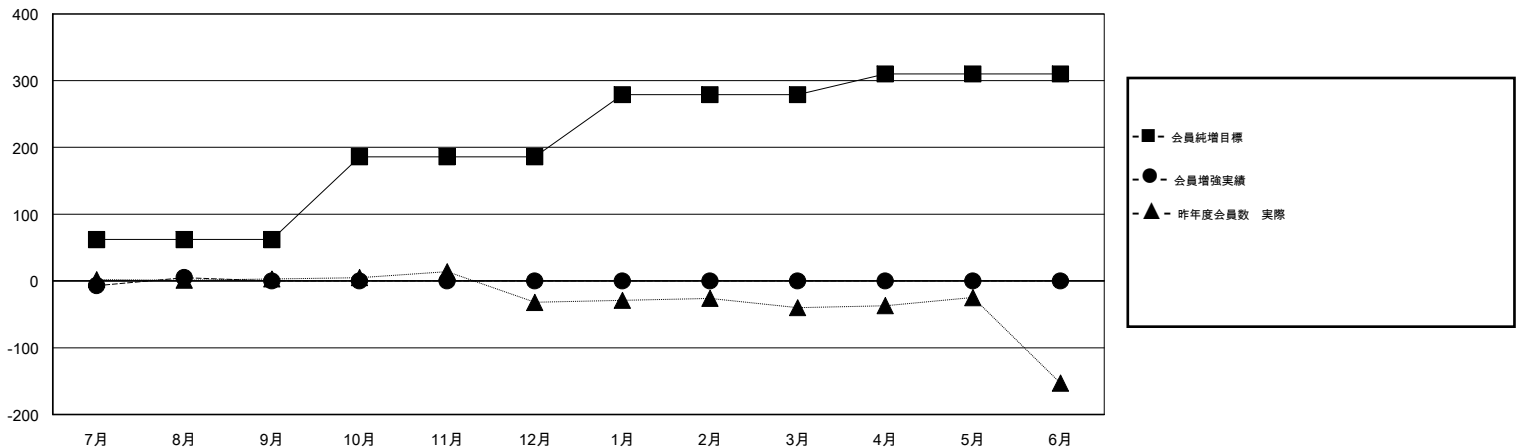

# MONTHLY MEMBERSHIP PROGRESS REPORT

District 336 B

Results as of: 8/31/2019

GMT:

地域 JAPAN

GMT会則地域

クラブ				名			
結果: 2019-2020				結果: 2019-2020			
四半期	新クラブ目標	新クラブ	解散クラブ	四半期	会員純増目標	会員増強実績	退会者(転籍を含む) 実際
7月/8月/9月	2	0	0	7月/8月/9月	62	62	57
10月/11月/12月	4	0	0	10月/11月/12月	124	0	0
1月/2月/3月	3	0	0	1月/2月/3月	93	0	0
4月/5月/6月	1	0	0	4月/5月/6月	31	0	0

新クラブ目標及び実績累計

会員目標及び実績累計

解散クラブ: 0	37 CLUBS OF 90 一名以上の新会員を登録	男女別 男性 2,415 (82.54%) 女性 511 (17.46%)
退会者 物故会員 2 クラブ解散 0 その他 55 合計 57	<a href="#">会員累計データを見るには、ここをクリック</a>	世帯主/家族会員合計 562 国際会費半額の家族会員 297